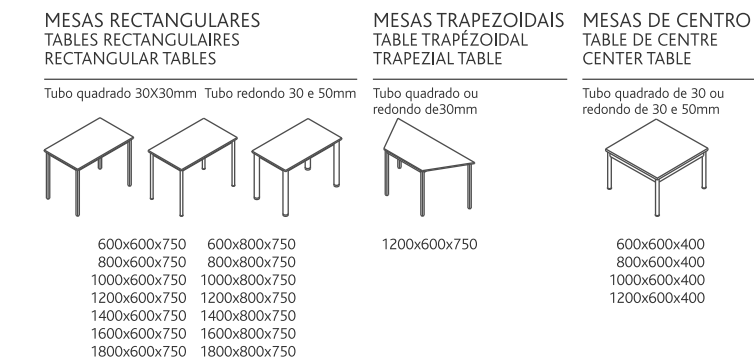

ACABAMENTOS / FINITIONS / FINISHING

ESTRUTURA METÁLICA STRUCTURE MÉTALLIQUE / METAL STRUCTURES

PORTAS / PORTES / DOORS

MADEIRAS / BOIS / WOODS

PERSIANA / RIDEAUX / SHUTTER

ACESSÓRIOS / ACCESSOIRES / ACCESSORIES

ARMÁRIOS CONTABILIDADE / ARMOIRES DE COMPTABILITÉ / ACCOUNTING CABINETS

ARMÁRIOS DE APOIO (MONOBLOCO) ARMOIRES MONOBLOC / SINGLE BLOCK CABINETS

ARMÁRIOS DE APOIO (MONOBLOCO MIX) ARMOIRES MONOBLOC MIX / SINGLE BLOCK CABINETS MIX

Mesas de 4 pés, com várias soluções de tampos e estruturas em tubo rectangular de 30mm e tubo redondo de 30, 50 e 80mm.

Les de 4 pieds permettent plusieurs solutions de couvercles et de structures en tube rectangulaire de 30mm et en tube rond de 30, 50 et 80mm.

Four feet desks with several top options, 30mm rectangular pipe and 30, 50, 80mm round pipe structures.

mesas de cursos

TABLES DE COURS / TABLES OF COURS

MESAS DE REUNIÃO / TABLE DE RÉUNION / MEETING TABLES

ACESSÓRIOS / ACCESSOIRES / ACCESSORIES

ACABAMENTOS / FINITIONS / FINISHING MESAS DE CURSO / COURSE TABLES / TABLES OF COURS

ESTRUTURA METÁLICA STRUCTURE MÉTALLIQUE / METAL STRUCTURES

TAMPOS / PLATEAUX / TOPS ESTRATIFICADOS / MELAMINAS / MELAMINES / MÉLAMINES

Reservamos o direito de proceder a alterações nos modelos apresentados neste catálogo sem aviso prévio.

On se réserve le droit de changer les modèles présentés dans ce catalogue sans préavis.

We reserve the right of making changes in the models shown on this leaflet without prior notice.