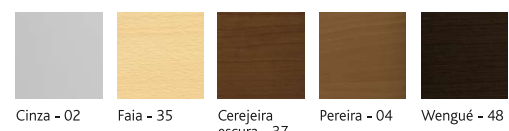

PORTAS / PORTES / DOORS