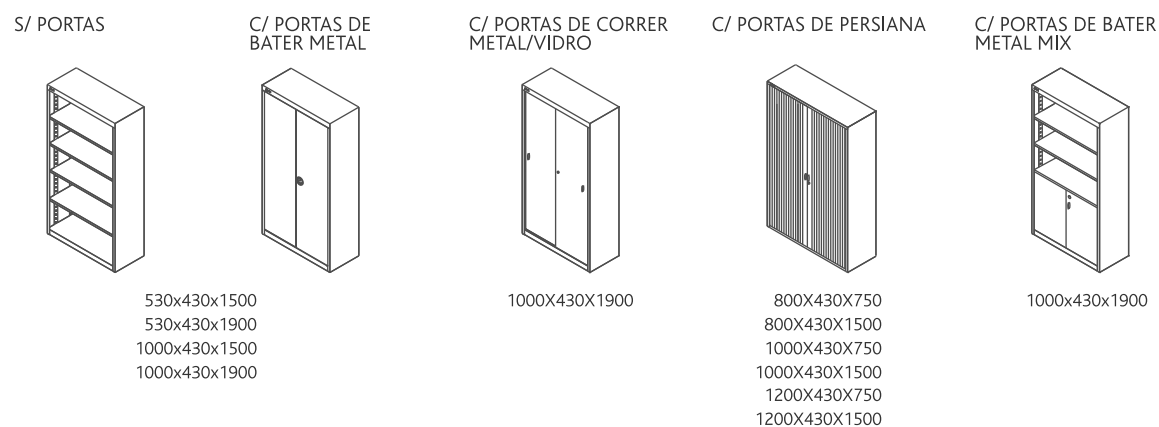

- Adjusting shelves;
- They allow hanging folders;
- With lockers, they offer privacy;
- They come with ergonomic handles.

armários

ARMOIRES/CABINETS

ACABAMENTOS / FINITIONS / FINISHING

ESTRUTURA METÁLICA STRUCTURE MÉTALLIQUE / METAL STRUCTURES

PORTAS / PORTES / DOORS

MADEIRAS / BOIS / WOODS

PERSIANA / RIDEAUX / SHUTTER

ACESSÓRIOS / ACCESSOIRES / ACCESSORIES

ARMÁRIOS CONTABILIDADE / ARMOIRES DE COMPTABILITÉ / ACCOUNTING CABINETS

ARMÁRIOS DE APOIO (MONOBLOCO) ARMOIRES MONOBLOC / SINGLE BLOCK CABINETS

ARMÁRIOS DE APOIO (MONOBLOCO MIX) ARMOIRES MONOBLOC MIX / SINGLE BLOCK CABINETS MIX

Mesas de 4 pés, com várias soluções de tampos e estruturas em tubo rectangular de 30mm e tubo redondo de 30, 50 e 80mm.