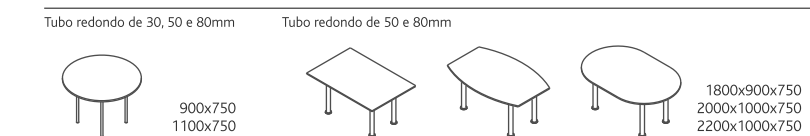

MESAS DE REUNIÃO / TABLE DE RÉUNION / MEETING TABLES