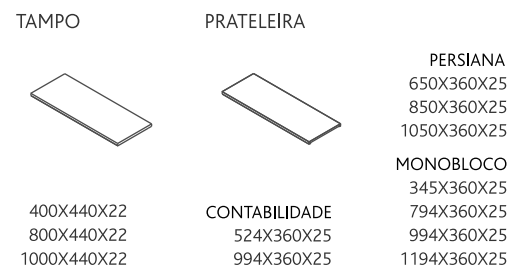

PORTAS / PORTES / DOORS

MADEIRAS / BOIS / WOODS

PERSIANA / RIDEAUX / SHUTTER

ACESSÓRIOS / ACCESSOIRES / ACCESSORIES

ARMÁRIOS CONTABILIDADE / ARMOIRES DE COMPTABILITÉ / ACCOUNTING CABINETS

ARMÁRIOS DE APOIO (MONOBLOCO) ARMOIRES MONOBLOC / SINGLE BLOCK CABINETS

ARMÁRIOS DE APOIO (MONOBLOCO MIX) ARMOIRES MONOBLOC MIX / SINGLE BLOCK CABINETS MIX

Mesas de 4 pés, com várias soluções de tampos e estruturas em tubo rectangular de 30mm e tubo redondo de 30, 50 e 80mm.