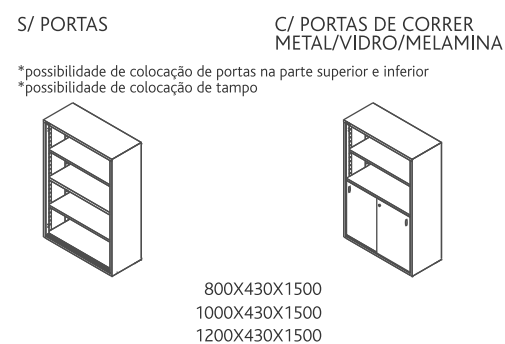

PORTAS / PORTES / DOORS

MADEIRAS / BOIS / WOODS

PERSIANA / RIDEAUX / SHUTTER

ACESSÓRIOS / ACCESSOIRES / ACCESSORIES

ARMÁRIOS CONTABILIDADE / ARMOIRES DE COMPTABILITÉ / ACCOUNTING CABINETS

ARMÁRIOS DE APOIO (MONOBLOCO) ARMOIRES MONOBLOC / SINGLE BLOCK CABINETS

ARMÁRIOS DE APOIO (MONOBLOCO MIX) ARMOIRES MONOBLOC MIX / SINGLE BLOCK CABINETS MIX

Mesas de 4 pés, com várias soluções de tampos e estruturas em tubo rectangular de 30mm e tubo redondo de 30, 50 e 80mm.