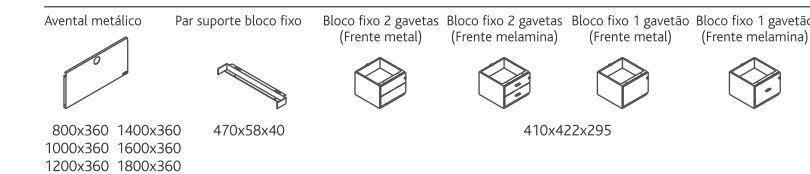

ARMÁRIOS DE APOIO (MONOBLOCO MIX) ARMOIRES MONOBLOC MIX / SINGLE BLOCK CABINETS MIX

Mesas de 4 pés, com várias soluções de tampos e estruturas em tubo rectangular de 30mm e tubo redondo de 30, 50 e 80mm.

mesas de cursos

TABLES DE COURS / TABLES OF COURS

MESAS DE REUNIÃO / TABLE DE RÉUNION / MEETING TABLES

ACESSÓRIOS / ACCESSOIRES / ACCESSORIES

ACABAMENTOS / FINITIONS / FINISHING MESAS DE CURSO / COURSE TABLES / TABLES OF COURS

ESTRUTURA METÁLICA STRUCTURE MÉTALLIQUE / METAL STRUCTURES

TAMPOS / PLATEAUX / TOPS ESTRATIFICADOS / MELAMINAS / MELAMINES / MÉLAMINES

Reservamos o direito de proceder a alterações nos modelos apresentados neste catálogo sem aviso prévio.