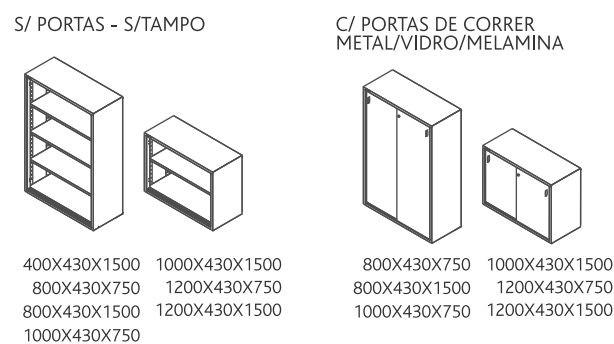

PORTAS / PORTES / DOORS

MADEIRAS / BOIS / WOODS

PERSIANA / RIDEAUX / SHUTTER

ACESSÓRIOS / ACCESSOIRES / ACCESSORIES

ARMÁRIOS CONTABILIDADE / ARMOIRES DE COMPTABILITÉ / ACCOUNTING CABINETS

ARMÁRIOS DE APOIO (MONOBLOCO) ARMOIRES MONOBLOC / SINGLE BLOCK CABINETS

ARMÁRIOS DE APOIO (MONOBLOCO MIX) ARMOIRES MONOBLOC MIX / SINGLE BLOCK CABINETS MIX

Mesas de 4 pés, com várias soluções de tampos e estruturas em tubo rectangular de 30mm e tubo redondo de 30, 50 e 80mm.

Les de 4 pieds permettent plusieurs solutions de couvercles et de structures en tube rectangulaire de 30mm et en tube rond de 30, 50 et 80mm.

Four feet desks with several top options, 30mm rectangular pipe and 30, 50, 80mm round pipe structures.